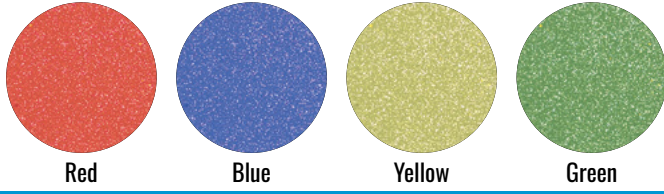

Gold

Silver

METAL PU (80 MICRON)

Digital
Catalog

Dijital
Katalog

Red

Royal Blue

Green

Olive

Gold

Purple

OPAL REFLECTIVE (220 MICRON)

Digital
Catalog

Dijital
Katalog

Red

Blue

Yellow

Green

Deseni Tersten Kesiniz
Cut The Image in Reverse

NEW CHAMELEON
170°C (340°F)
METAL PU, OPAL REFLECTIVE
160°C (320°F)

NEW CHAMELEON
5 Bar Basınç
5 Bar Pressure
METAL PU, OPAL REFLECTIVE
4 Bar Basınç
4 Bar Pressure