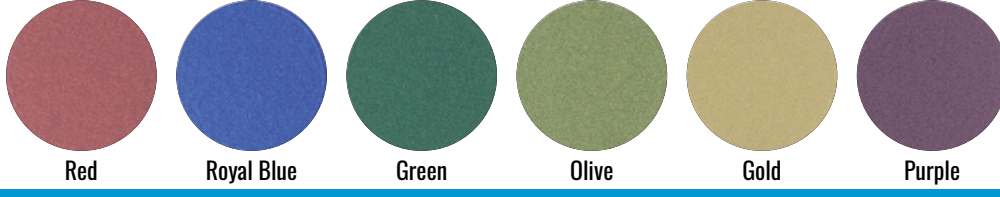

NEW CHAMELEON (160 MICRON)

TRUTAPE

Digital
Catalog

Dijital
Katalog

Black

Red

Royal Blue

Pink

Gold

Silver

METAL PU (80 MICRON)

Digital
Catalog

Dijital
Katalog

Red

Royal Blue

Green

Olive

Gold

Purple

OPAL REFLECTIVE (220 MICRON)

Digital
Catalog

Dijital
Katalog

Red

Blue