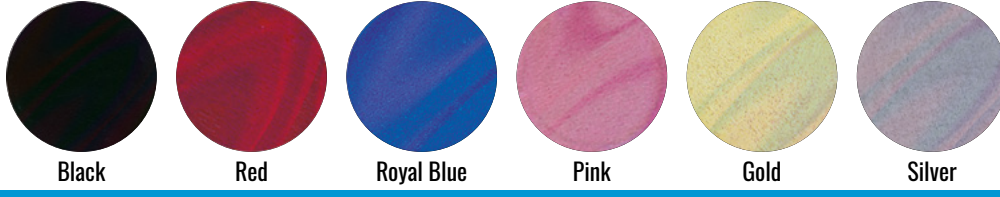

NEW CHAMELEON (160 MICRON)

TRUTAPE

Digital
Catalog

Dijital
Katalog

Black

Red

Royal Blue

Pink

Gold

Silver

METAL PU (80 MICRON)

Digital
Catalog

Dijital
Katalog

Red

Royal Blue

Green

Olive

Gold

Purple

OPAL REFLECTIVE (220 MICRON)

Digital
Catalog

Dijital
Katalog

Red

Blue