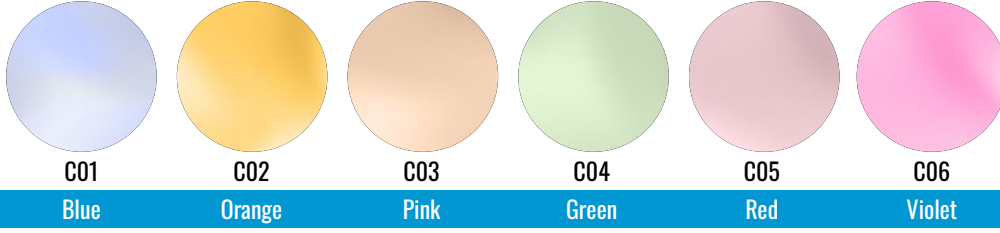

CHAMELEON (100 MICRON)

TRUTAPE

Digital
Catalog

Dijital
Katalog

C01

Blue

C02

Orange

C03

Pink

C04

Green

C05

Red

C06

Violet

METAL FLEX (50 MICRON)

Digital
Catalog

Dijital
Katalog

Silver

Gold

Orange Copper

Rose Gold

LUREX FLEX (340±10 MICRON)