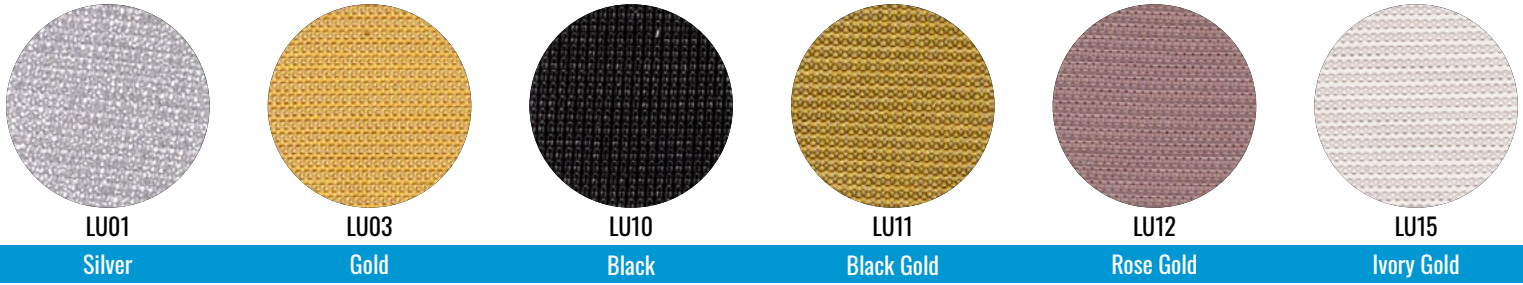

C03

Pink

C04

Green

C05

Red

C06

Violet

METAL FLEX (50 MICRON)

Digital
Catalog

Dijital
Katalog

Silver

Gold

Orange Copper

Rose Gold

LUREX FLEX (340±10 MICRON)

Digital
Catalog

Dijital
Katalog

LU01

Silver

LU03

Gold

LU10

Black